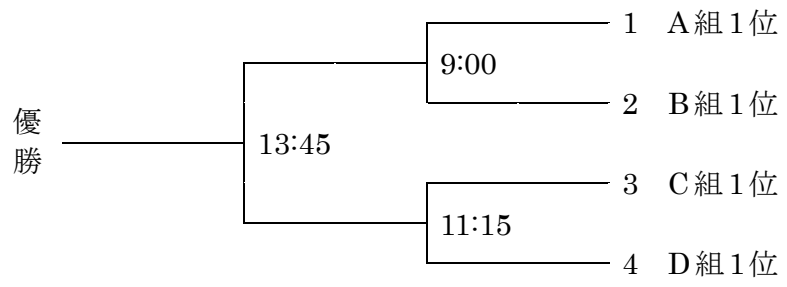

決勝トーナメント 10月13日(日)
長良川球場

表彰式・閉会式 PM 4:00 優勝 ・ 準優勝